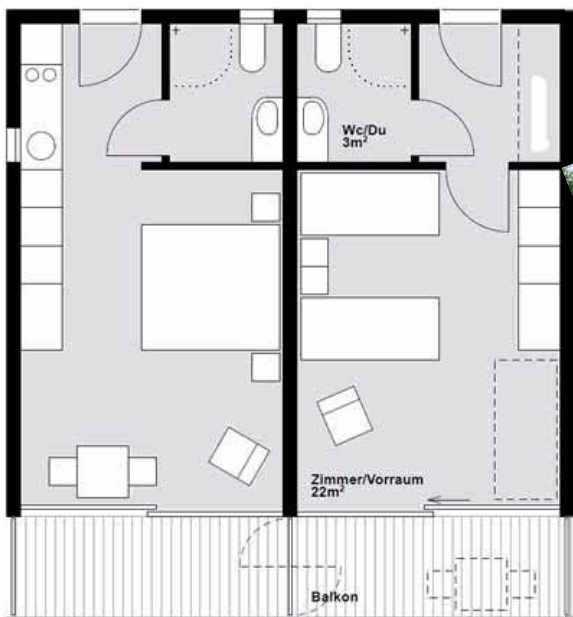

Die Casa Stella-Studios sind zu günstigen Winterpreisen mietbar!

<i>Winterpreise Casa Stella</i>		
<i>Siehe oben, exkl. Catering, jedoch inkl. Whirlpool, Internet-Access und Zugang zur Cafeteria (kein Hotelbetrieb)</i>		
<i>Studio</i>	<i>pro Woche</i>	<i>700</i>
<i>Studio</i>	<i>pro 2 Wochen</i>	<i>1100</i>
<i>Studio</i>	<i>pro Monat</i>	<i>1400</i>
<i>Zusatzzimmer</i>	<i>pro Woche</i>	<i>400</i>

Querschnitt von 2 Studiozimmer:

Tanken Sie Ruhe und Sonne im Winter!